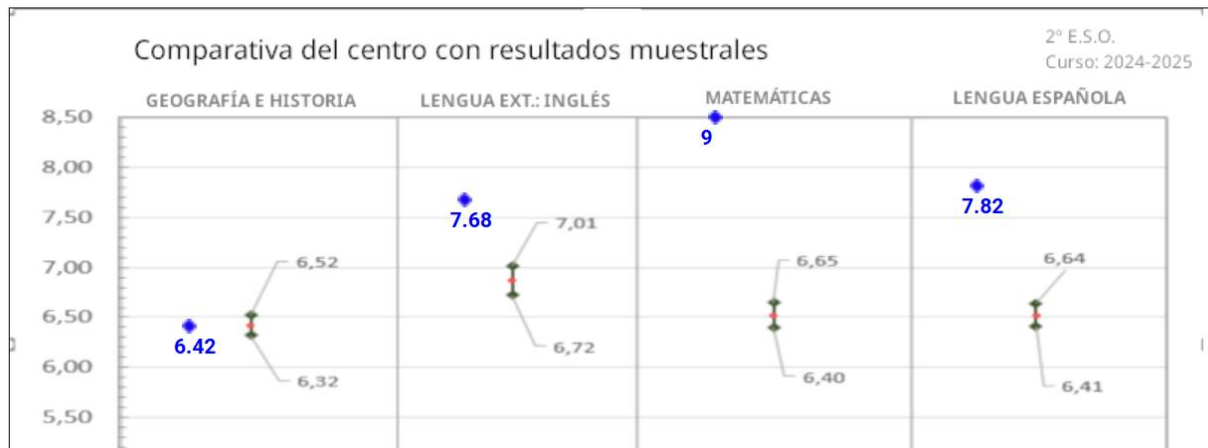

GRÁFICA DE PROMEDIOS POR ÁREAS

2º DE ESO

2º ESO --- PROMEDIOS POR MATERIAS

↓ Pruebas

↓ Respuestas

↓ Soluciones

	Lengua y Literatura	Matemáticas	Lengua Extranjera: Inglés	Geografía e Historia
INTERVALOS GRUPOS MUESTRALES COMUNIDAD DE MADRID	6,64 - 6,41	6,65 - 6,40	7,01 - 6,72	6,52 - 6,32
PROMEDIOS GRUPOS DEL CENTRO	7.8182	9.0000	7.6800	6.4167

GRÁFICA DE PROMEDIOS POR MATERIAS

4º DE ESO

4º ESO --- PROMEDIOS POR MATERIAS

↓ Pruebas

↓ Respuestas

↓ Soluciones

	Lengua y Literatura	Matemáticas	Lengua Extranjera: Inglés	Geografía e Historia
INTERVALOS GRUPOS MUESTRALES COMUNIDAD DE MADRID	5,73 - 5,51	5,81 - 5,60	6,62 - 6,33	7,50 - 7,27
PROMEDIOS GRUPOS DEL CENTRO	5.5652	6.1304	7.8333	9.1739